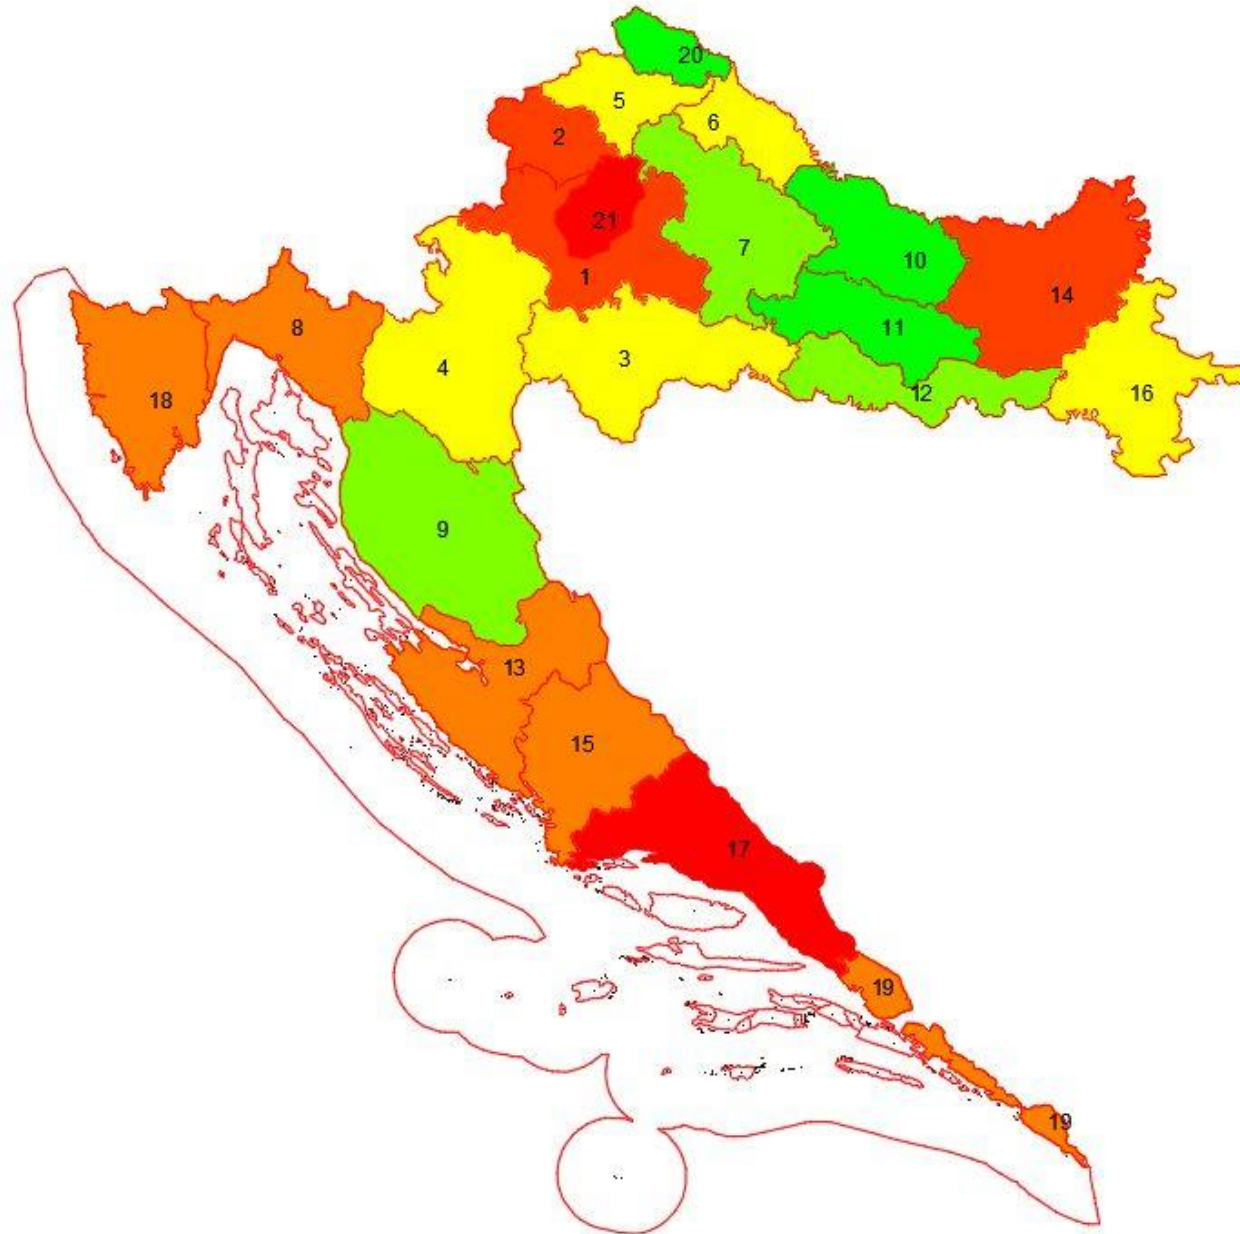

KORONAVIRUS U HRVATSKOJ

Broj žup.	Ime županije	Korona virus
0	Republika Hrvatska	1791
21	Grad Zagreb	437
17	Splitsko-dalmatinska	381
1	Zagrebačka	121
2	Krapinsko-zagorska	115
14	Osječko-baranjska	102
19	Dubrovačko-neretvanska	96
18	Istarska	88
8	Primorsko-goranska	79
15	Šibensko-kninska	78
13	Zadarska	76
16	Vukovarsko-srijemska	36
5	Varaždinska	35
3	Sisačko-moslavačka	30
4	Karlovačka	28
6	Koprivničko-križevačka	28
12	Brodsko-posavska	20
9	Ličko-senjska	14
7	Bjelovarsko-bilogorska	12
20	Međimurska	8
10	Virovitičko-podravska	4
11	Požeško-slavonska	3

Zaraženi: 1791

Izliječeni: 529

Umrli: 35

Testirani: 20158

Izvor: koronavirus.hr

Izradio: Armando Slaviček

16.4.2020.