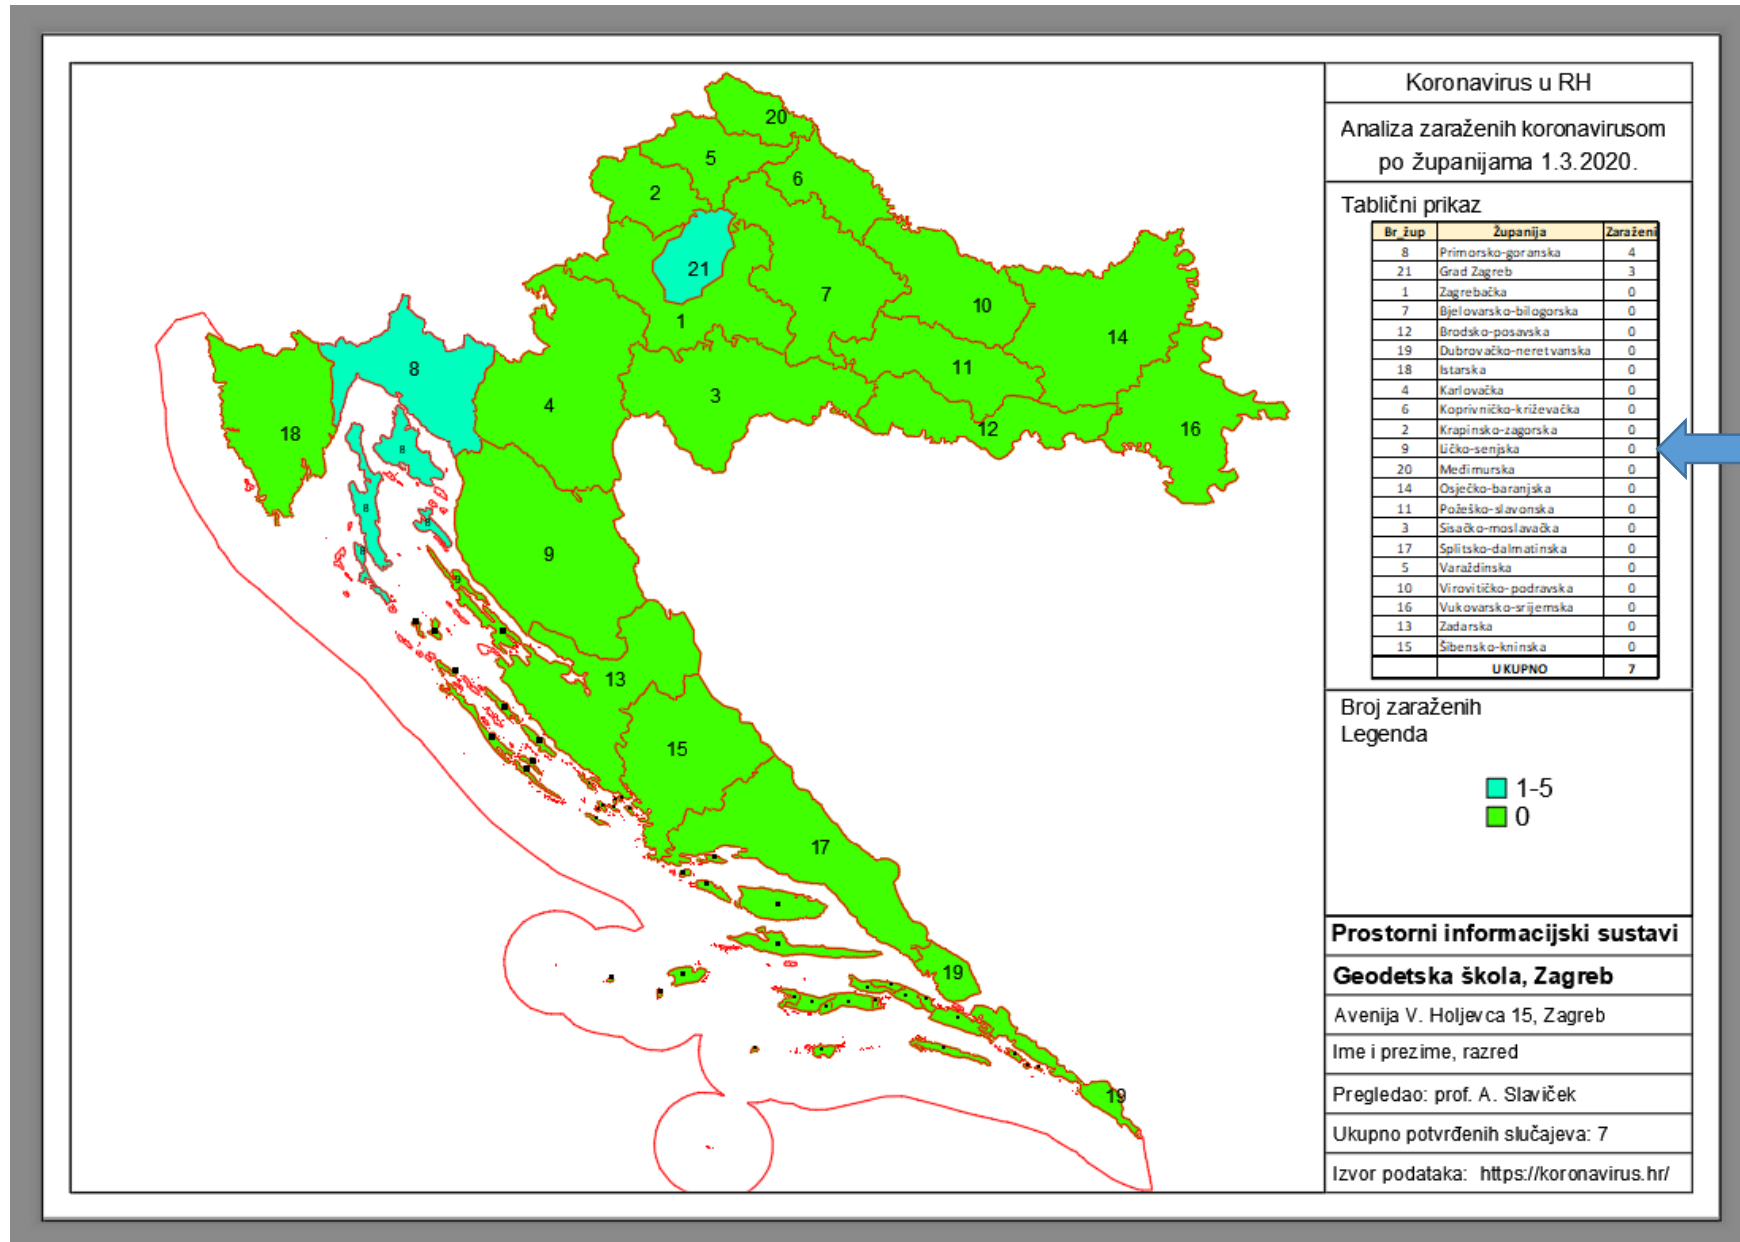

Završni rad

The screenshot displays a GIS application interface. On the left, the 'TASK PANE' contains a tree view of the project structure. The 'Data Sources' folder is highlighted with a red box, showing a sub-folder 'RH_Corona_1' which contains a 'Tables' folder with a table named '"Corona_RH_28"'. Other folders in the tree include 'Drawings', 'Query Library', 'Current Query', 'Object Classes', 'Undefined Classes', 'Topologies', 'zupanije', and 'Link Templates'. The main map area shows a red outline of a region divided into 21 numbered districts (1-21). A coordinate system with X and Y axes is visible in the bottom-left corner of the map area.

Boxed Symbols

Size X: 5.0000 Size Y: 5.0000 Offset: 2.5000

Labels

Size: 5.0000 Style: Standard Offset: 2.5000

OK Cancel Help

1. VPORTS

Koronavirus u RH

Analiza zaraženih koronavirusom
po županijama 1.3.2020.

Tablični prikaz

2. VPORTS

Broj zaraženih
Legenda

3. VPORTS

Prostorni informacijski sustavi

Geodetska škola, Zagreb

Avenija V. Holjevcica 15, Zagreb

Ime i prezime, razred

Pregledao: prof. A. Slaviček

Ukupno potvrđenih slučajeva: 7

Izvor podataka: <https://koronavirus.hr/>

KORONAVIRUS U HRVATSKOJ

Broj žup.	Ime županije	Korona virus
0	Republika Hrvatska	1791
21	Grad Zagreb	437
17	Splitsko-dalmatinska	381
1	Zagrebačka	121
2	Krapinsko-zagorska	115
14	Osječko-baranjska	102
19	Dubrovačko-neretvanska	96
18	Istarska	88
8	Primorsko-goranska	79
15	Šibensko-kninska	78
13	Zadarska	76
16	Vukovarsko-srijemska	36
5	Varaždinska	35
3	Sisačko-moslavačka	30
4	Karlovačka	28
6	Koprivničko-križevačka	28
12	Brodsko-posavska	20
9	Ličko-senjska	14
7	Bjelovarsko-bilogorska	12
20	Međimurska	8
10	Virovitičko-podravska	4
11	Požeško-slavonska	3