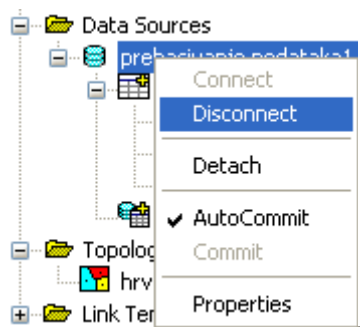

AutoDesk Map

Sl. 1