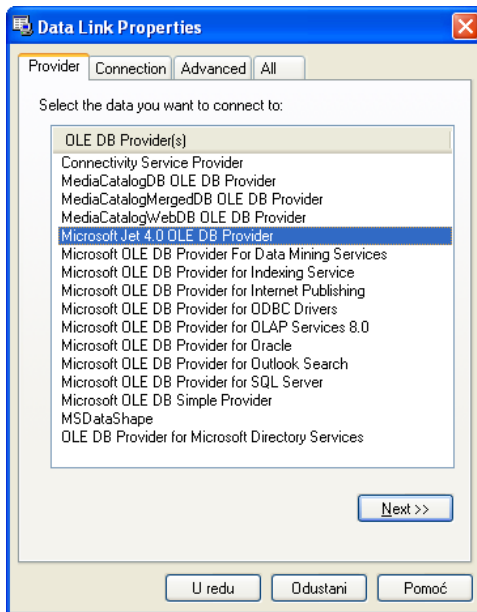

## Povezivanje crteža iz AutoCAD Map-a s tom bazom podataka

### Map/Database/Dana Sources/Configure

Otvora se prozor u kojem zadajemo naziv povezivanja (konekcije), npr. **Cestice**.

Nakon izbora na gumb OK, otvara se prozor Data Link Properties.

Na kartici Provider izabiremo: Microsoft Jet 4.0 OLE DB Provider