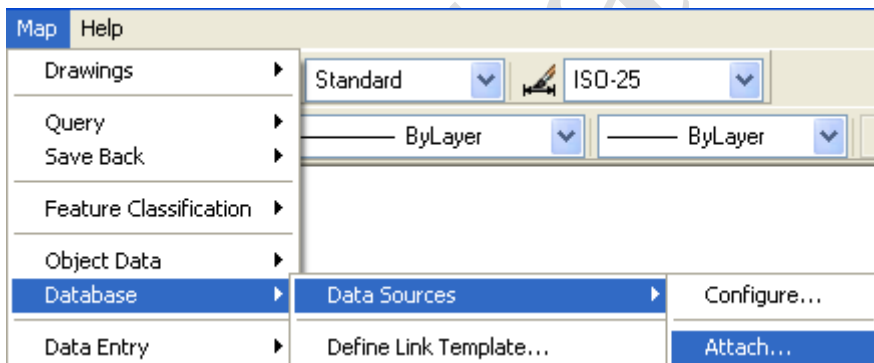

### Map/Database/Dana Sources/Configure

Otvora se prozor u kojem zadajemo naziv povezivanja (konekcije), npr. **Cestice**.

Nakon izbora na gumb OK, otvara se prozor Data Link Properties.

Na kartici Provider izabiremo: Microsoft Jet 4.0 OLE DB Provider

Na kartici Connection izabiremo kreiranu bazu podataka.

Stvoreni su uvjeti za povezivanje.

Otvori Map/Database/Dana Sources/Attach

Odaberi kreiranu vezu

Klikni: Attach

Za konverziju podataka iz crteža (Object Data) koristimo alat Map/Tools/Convert/Object Data to Database Links koji je namijenjen prebacivanju u vanjsku bazu podataka.