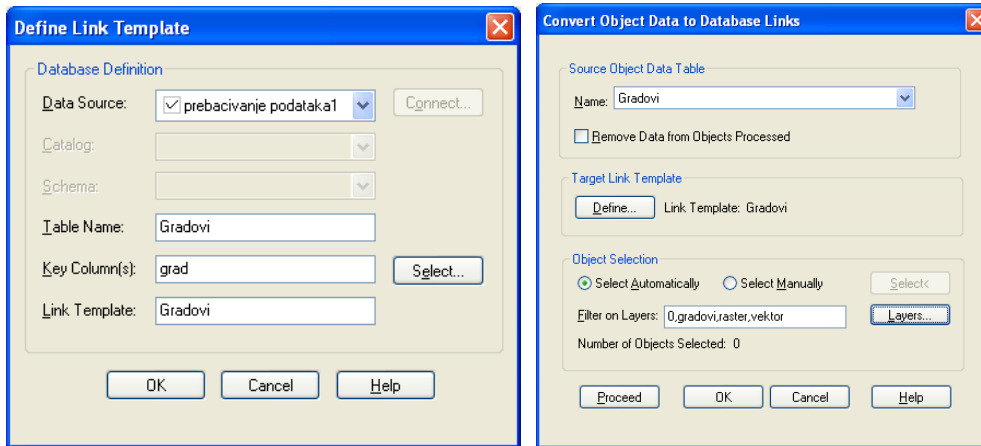

Na kartici Connection izabiremo kreiranu bazu podataka.

Stvoreni su uvjeti za povezivanje.

Otvori Map/Database/Dana Sources/Attach

Odaberi kreiranu vezu

Klikni: Attach

Za konverziju podataka iz crteža (Object Data) koristimo alat Map/Tools/Convert/Object Data to Database Links koji je namijenjen prebacivanju u vanjsku bazu podataka.