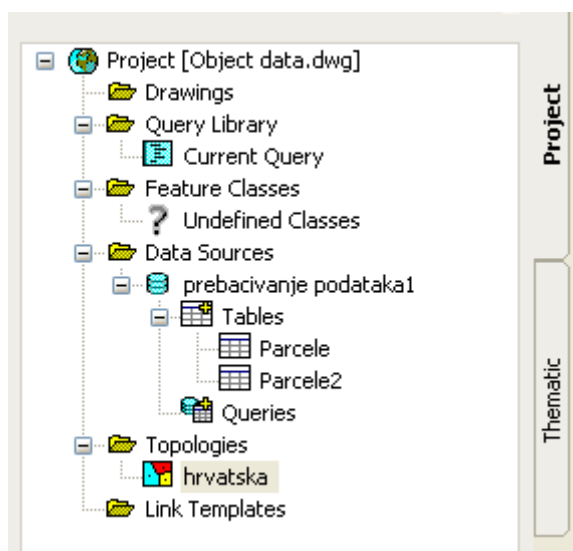

### Map/Database/Dana Sources/Configure

Otvora se prozor u kojem zadajemo naziv povezivanja (konekcije), npr. **Cestice**.

Nakon izbora na gumb OK, otvara se prozor Data Link Properties.

Na kartici Provider izabiremo: Microsoft Jet 4.0 OLE DB Provider

Na kartici Connection izabiremo kreiranu bazu podataka.

Stvoreni su uvjeti za povezivanje.

Otvori Map/Database/Dana Sources/Attach

Odaberi kreiranu vezu

Klikni: Attach

Za konverziju podataka iz crteža (Object Data) koristimo alat Map/Tools/Convert/Object Data to Database Links koji je namijenjen prebacivanju u vanjsku bazu podataka.

Prebacivanje podataka pokrećemo tipkom Proceed.

Command: \_MAPOD2ASE

File: Cestice

File: jet\_db.samples

File: prebacivanje podataka1

File: vj\_KO Tuhelj 5

File: vj\_KO Tuhelj 5\_0

**Object data successfully converted to database links.**