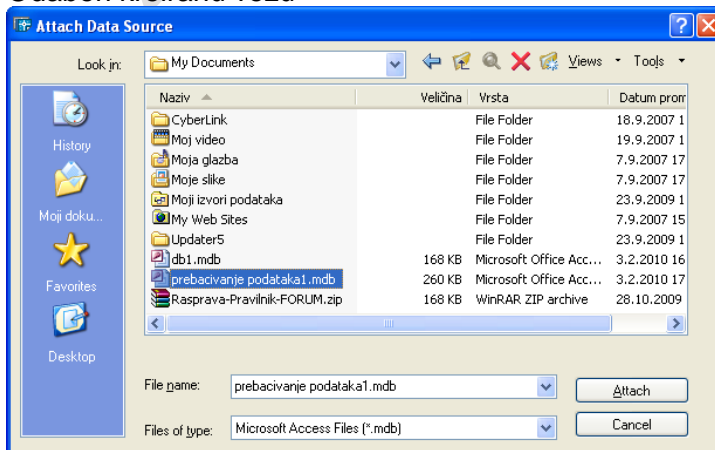

### Map/Database/Dana Sources/Configure

Otvora se prozor u kojem zadajemo naziv povezivanja (konekcije), npr. **Cestice**.

Nakon izbora na gumb OK, otvara se prozor Data Link Properties.

Na kartici Provider izabiremo: Microsoft Jet 4.0 OLE DB Provider

Na kartici Connection izabiremo kreiranu bazu podataka.

Stvoreni su uvjeti za povezivanje.

Otvori Map/Database/Dana Sources/Attach

Odaberi kreiranu vezu

Klikni: Attach

Za konverziju podataka iz crteža (Object Data) koristimo alat Map/Tools/Convert/Object Data to Database Links koji je namijenjen prebacivanju u vanjsku bazu podataka.