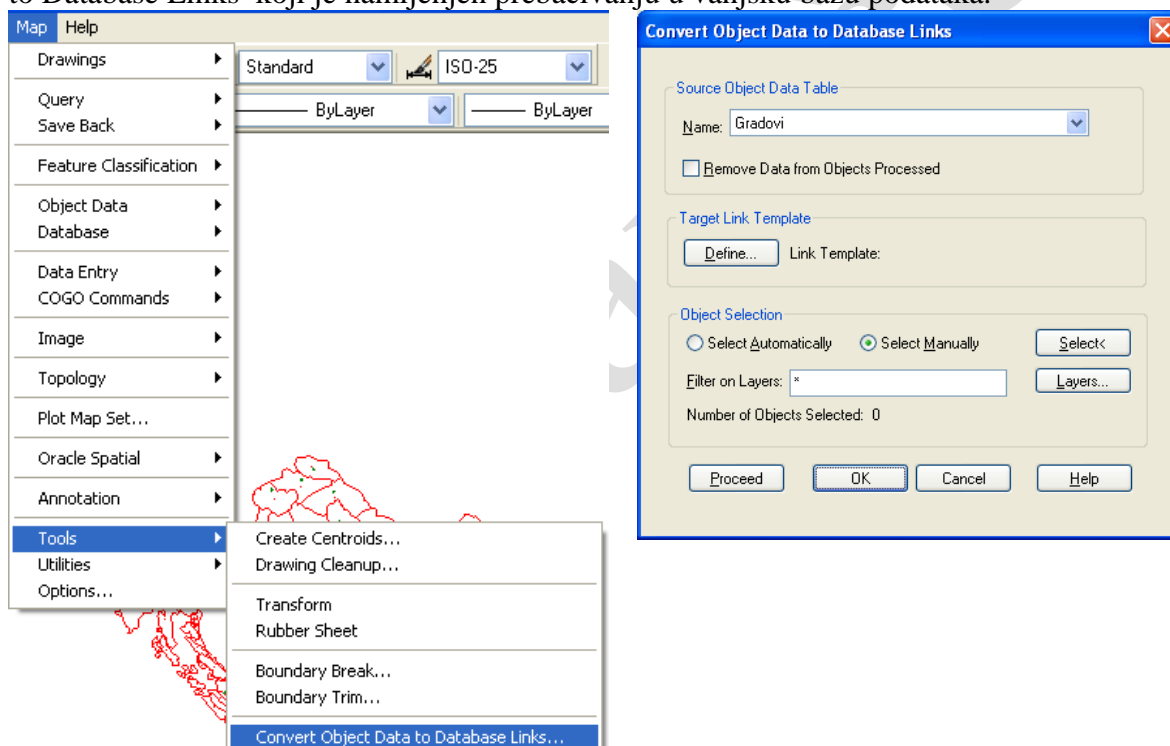

Na kartici Connection izabiremo kreiranu bazu podataka.

Stvoreni su uvjeti za povezivanje.

Otvori Map/Database/Dana Sources/Attach

Odaberi kreiranu vezu

Klikni: Attach

Za konverziju podataka iz crteža (Object Data) koristimo alat Map/Tools/Convert/Object Data to Database Links koji je namijenjen prebacivanju u vanjsku bazu podataka.