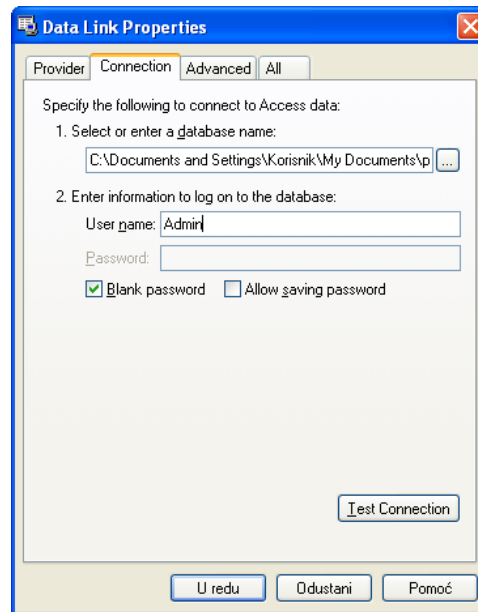

### Map/Database/Dana Sources/Configure

Otvora se prozor u kojem zadajemo naziv povezivanja (konekcije), npr. **Cestice**.

Nakon izbora na gumb OK, otvara se prozor Data Link Properties.

Na kartici Provider izabiremo: Microsoft Jet 4.0 OLE DB Provider