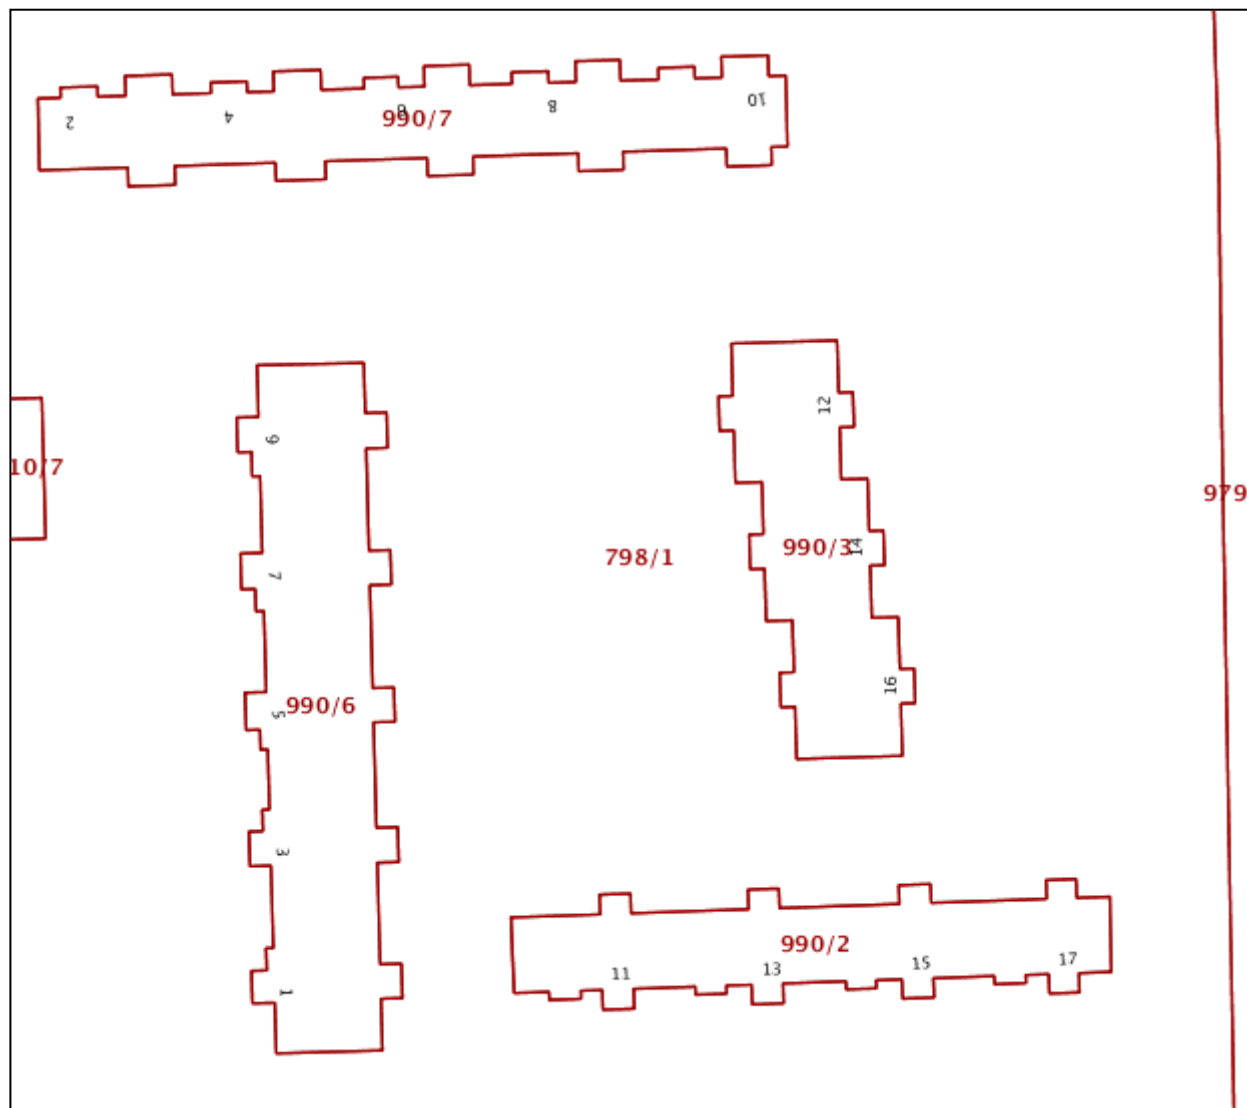

REPUBLIKA HRVATSKA
DRŽAVNA GEODETSKA UPRAVA

NESLUŽBENA VERZIJA

IZVOD IZ KATASTARSKOG PLANA

Približno mjerilo ispisa 1: 1000

Datum ispisa: 14.12.2016