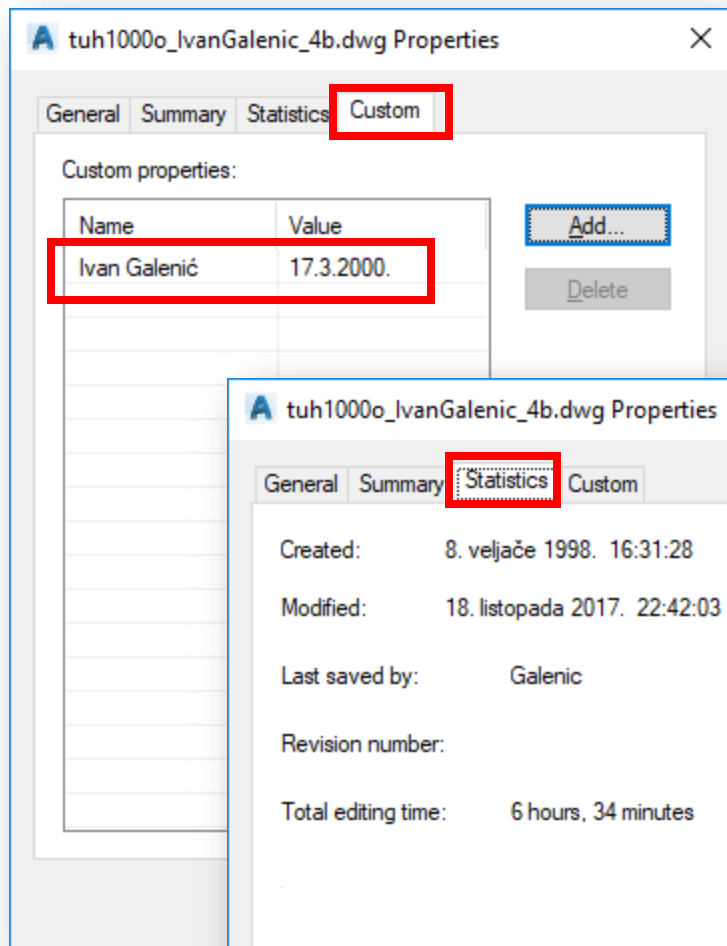

Današnji dat.

Comments:

Današnji dat.

Datum rođ.

Vrijeme