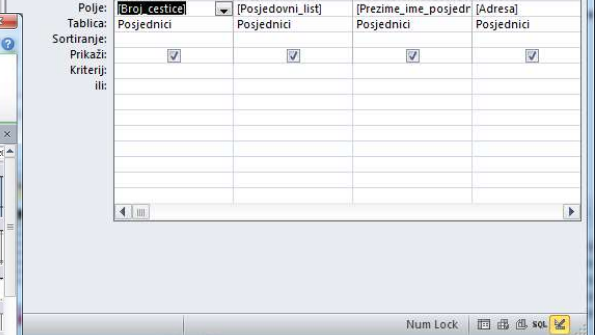

Prikazi objekata

Prikaz podatkovnog lista

ID	Broj_cestice	Posjedovni_lis	Rudina	Prezime_ime_posjednika	Adresa	Katastarska_kultura
1	2100/1	557	mahnetak	OMH RAZVITAK D.O.O.	KRAPINA, TRG STJEPANA RADIĆA 6	oronica
2	2100/2	89	ober hiže	HERCIGONJA SLAVKO RUDOLFOV	LENIŠĆE, LENIŠĆE 51	oronica
3	2104/3	89	ober hiže	HERCIGONJA SLAVKO RUDOLFOV	LENIŠĆE, LENIŠĆE 51	vinograd
4	2104/2	92	ober hiže	HERCIGONJA MIRKO RUDOLFOV	LENIŠĆE, LENIŠĆE 54	oronica
5	2104/1	72	/	HERCIGONJA ANA UD. DRAGUTINA	LENIŠĆE, LENIŠĆE 50	oronica
6	2105	363	dvorište	VALENT MARIJA VILIMOV	ZAGREB, VUKOMEREC 19.	pašnjak
7	2107	1347	/	KOLAREC MLADEN (VILIM)	TUHELJ, LENIŠĆE 9	oronica
8	2107/3	10	dvorište	BRAČUN IVAN, PETAR	LENIŠĆE, LENIŠĆE 56	pašnjak
9	2116/1	1212	domaca njiv.	RUMIHA DARKO VLADIMIROV	LENIŠĆE, LENIŠĆE 6	voćnjak
10	2116	1051	domaca njiv.	HERCIGONJA IVAN VLADIMIROV	LENIŠĆE, LENIŠĆE 45	oronica
11	2115	347	mahnetak	VINKOVIĆ STJEPAN	DESINIĆ, VELIKA HORVATSKA 70	oronica

Posjednici

ID: 6

Broj_cestice: 2105

Posjedovni_list: 363

Rudina: dvorište

Prezime_ime_posjednika: VALENT MARIJA VILIMOV

Adresa: ZAGREB, VUKOMEREC 19.

Katastarska_kultura: pašnjak

Povrsina: 1064

Broj_DL: 4

Prikaz
obrasca

Posjednici: KO TUHELJ

9. siječanj 2014.
22:22:44

ID	Broj_cestice	Posjedovni list	Rudina	Prezime_ime_posjednika	Adresa	Katastarska kultura	Povrsina	Broj DL
1	2100/1	557	mahnetak	OMH RAZVITAK D.O.O.	KRAPINA, TRG STJEPANA RADIĆA 6	oronica	4226	4
2	2100/2	89	ober hiže	HERCIGONJA SLAVKO RUDOLFOV	LENIŠĆE, LENIŠĆE 51	oronica	3985	4
3	2104/3	89	ober hiže	HERCIGONJA SLAVKO RUDOLFOV	LENIŠĆE, LENIŠĆE 51	vinograd	432	4
4	2104/2	92	ober hiže	HERCIGONJA MIRKO RUDOLFOV	LENIŠĆE, LENIŠĆE 54	oronica	1223	4
5	2104/1	72	/	HERCIGONJA ANA UD. DRAGUTINA	LENIŠĆE, LENIŠĆE 50	oronica	1223	4
6	2105	363	dvorište	VALENT MARIJA VILIMOV	ZAGREB, VUKOMEREC 19.	pašnjak	1064	4
7	2107	1347	/	KOLAREC MLADEN (VILIM)	TUHELJ, LENIŠĆE 9	oronica	4636	4
8	2107/3	10	dvorište	BRAČUN IVAN, PETAR	LENIŠĆE, LENIŠĆE 56	pašnjak	12670	4
9	2116/1	1212	domaca njiva	RUMIHA DARKO VLADIMIROV	LENIŠĆE, LENIŠĆE 6	voćnjak	1917	4
10	2116	1051	domaca njiva	HERCIGONJA IVAN VLADIMIROV	LENIŠĆE, LENIŠĆE 45	oronica	2331	2
11	2115	347	mahnetak	VINKOVIĆ STJEPAN	DESINIĆ, VELIKA HORVATSKA 70	oronica	964	4

Stranica 1 od 1

Prikaz
izvješća

Access može objekte prikazati na različite načine.

Razlikuju se prikazi:

- za korisnike koji rade s podacima u bazi,
- za stvaranje i oblikovanje novih objekata baze, ili izmjenu dizajna postojećih objekata

Prikazi dizajna