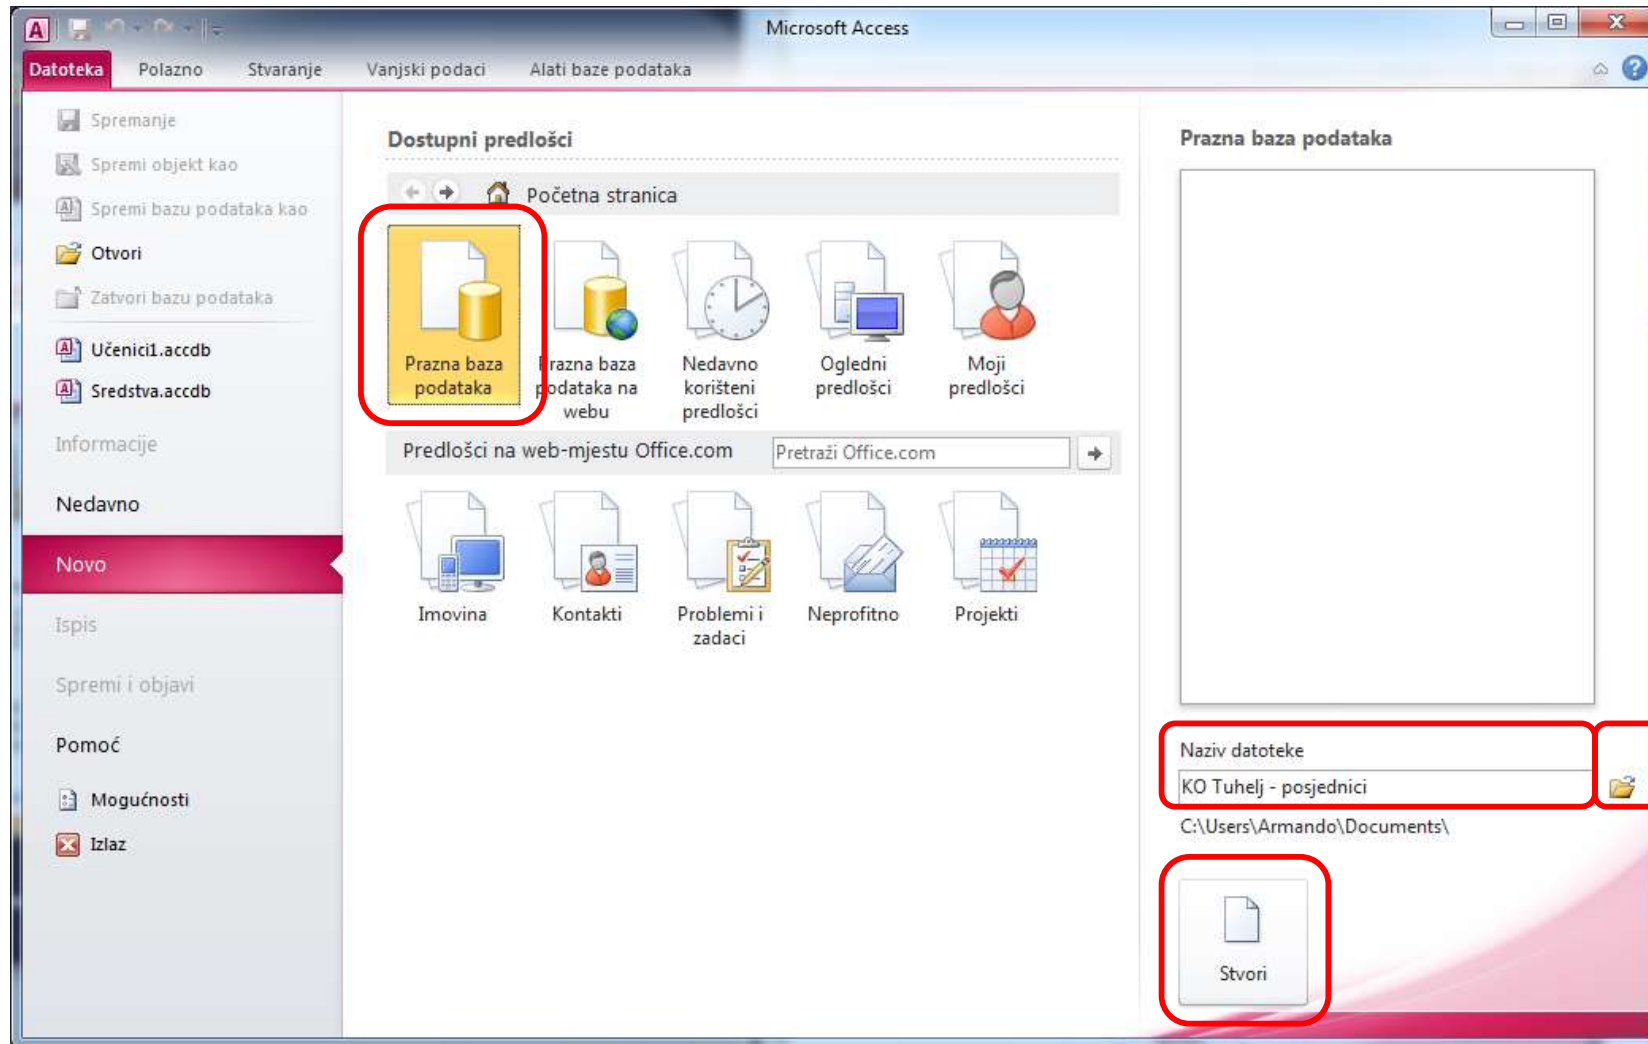

Kreiranje prazne baze podataka