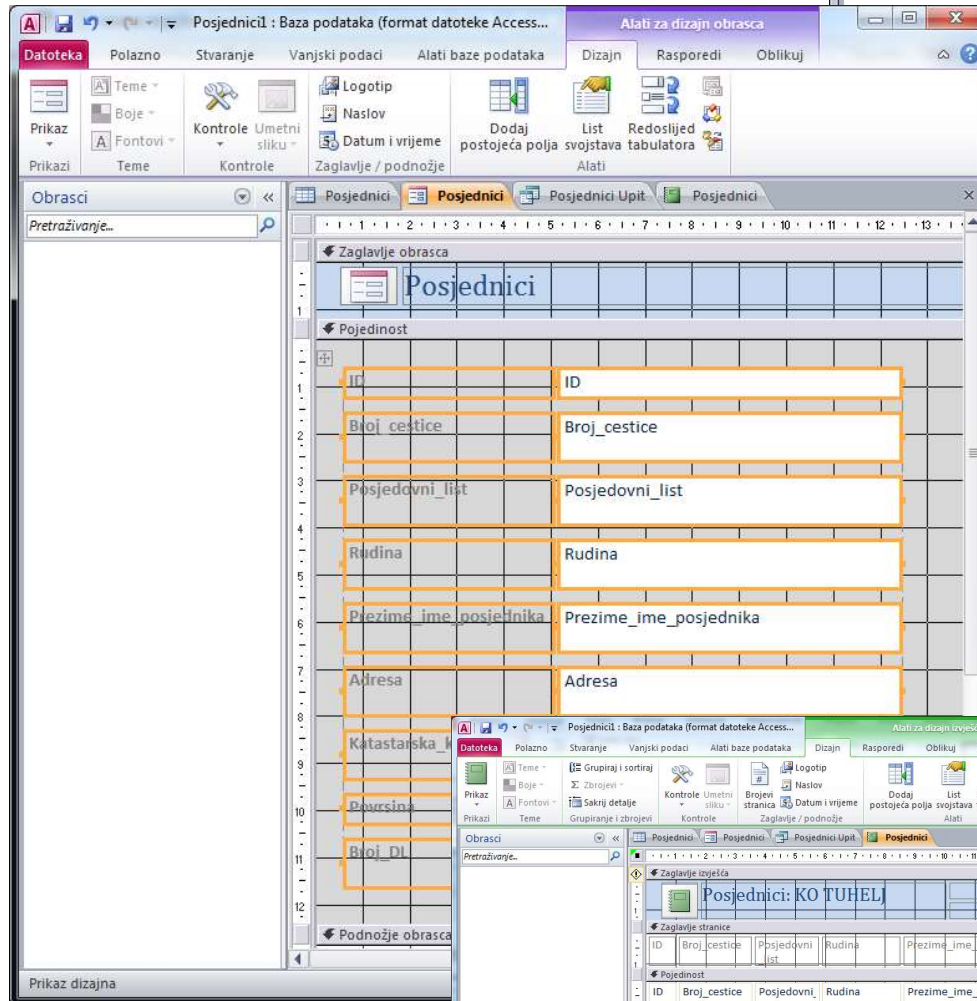

Stranica 1 od 1

Prikaz  
izvješća

Access može objekte prikazati na različite načine.

Razlikuju se prikazi:

- za korisnike koji rade s podacima u bazi,
- za stvaranje i oblikovanje novih objekata baze, ili izmjenu dizajna postojećih objekata

# Prikazi dizajna