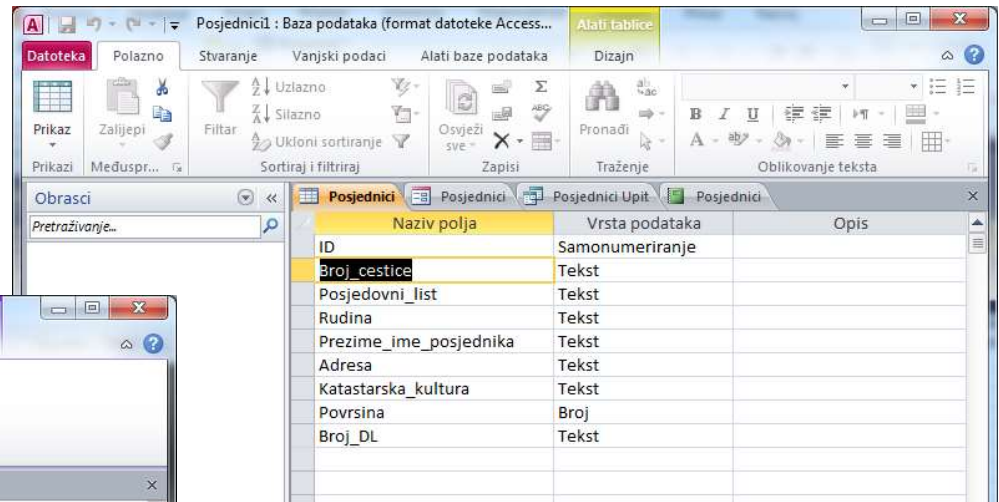

Prikazi objekata

Prikaz podatkovnog lista

ID	Broj_cestice	Posjedovni_lis	Rudina	Prezime_ime_posjednika	Adresa	Katastarska_kultura
1	2100/1	557	mahnetak	OMH RAZVITAK D.O.O.	KRAPINA, TRG STJEPANA RADIĆA 6	oronica
2	2100/2	89	ober hiže	HERCIGONJA SLAVKO RUDOLFOV	LENIŠĆE, LENIŠĆE 51	oronica
3	2104/3	89	ober hiže	HERCIGONJA SLAVKO RUDOLFOV	LENIŠĆE, LENIŠĆE 51	vinograd
4	2104/2	92	ober hiže	HERCIGONJA MIRKO RUDOLFOV	LENIŠĆE, LENIŠĆE 54	oronica
5	2104/1	72	/	HERCIGONJA ANA UD. DRAGUTINA	LENIŠĆE, LENIŠĆE 50	oronica
6	2105	363	dvorište	VALENT MARIJA VILIMOV	ZAGREB, VUKOMEREC 19.	pašnjak
7	2107	1347	/	KOLAREC MLADEN (VILIM)	TUHELJ, LENIŠĆE 9	oronica
8	2107/3	10	dvorište	BRAČUN IVAN, PETAR	LENIŠĆE, LENIŠĆE 56	pašnjak
9	2116/1	1212	domaca njiv.	RUMIHA DARKO VLADIMIROV	LENIŠĆE, LENIŠĆE 6	voćnjak
10	2116	1051	domaca njiv.	HERCIGONJA IVAN VLADIMIROV	LENIŠĆE, LENIŠĆE 45	oronica
11	2115	347	mahnetak	VINKOVIĆ STJEPAN	DESINIĆ, VELIKA HORVATSKA 70	oronica

Posjednici

ID: 6

Broj_cestice: 2105

Posjedovni_list: 363

Rudina: dvorište

Prezime_ime_posjednika: VALENT MARIJA VILIMOV

Adresa: ZAGREB, VUKOMEREC 19.

Katastarska_kultura: pašnjak

Povrsina: 1064

Broj_DL: 4

Prikaz
obrasca

Posjednici: KO TUHELJ

9. siječanj 2014.
22:22:44

ID	Broj_cestice	Posjedovni list	Rudina	Prezime_ime_posjednika	Adresa	Katastarska kultura	Povrsina	Broj DL
1	2100/1	557	mahnetak	OMH RAZVITAK D.O.O.	KRAPINA, TRG STJEPANA RADIĆA 6	oronica	4226	4
2	2100/2	89	ober hiže	HERCIGONJA SLAVKO RUDOLFOV	LENIŠĆE, LENIŠĆE 51	oronica	3985	4
3	2104/3	89	ober hiže	HERCIGONJA SLAVKO RUDOLFOV	LENIŠĆE, LENIŠĆE 51	vinograd	432	4
4	2104/2	92	ober hiže	HERCIGONJA MIRKO RUDOLFOV	LENIŠĆE, LENIŠĆE 54	oronica	1223	4
5	2104/1	72	/	HERCIGONJA ANA UD. DRAGUTINA	LENIŠĆE, LENIŠĆE 50	oronica	1223	4
6	2105	363	dvorište	VALENT MARIJA VILIMOV	ZAGREB, VUKOMEREC 19.	pašnjak	1064	4
7	2107	1347	/	KOLAREC MLADEN (VILIM)	TUHELJ, LENIŠĆE 9	oronica	4636	4
8	2107/3	10	dvorište	BRAČUN IVAN, PETAR	LENIŠĆE, LENIŠĆE 56	pašnjak	12670	4
9	2116/1	1212	domaca njiva	RUMIHA DARKO VLADIMIROV	LENIŠĆE, LENIŠĆE 6	voćnjak	1917	4
10	2116	1051	domaca njiva	HERCIGONJA IVAN VLADIMIROV	LENIŠĆE, LENIŠĆE 45	oronica	2331	2
11	2115	347	mahnetak	VINKOVIĆ STJEPAN	DESINIĆ, VELIKA HORVATSKA 70	oronica	964	4

Stranica 1 od 1

Prikaz
izvješća

Access može objekte prikazati na različite načine.

Razlikuju se prikazi:

- za korisnike koji rade s podacima u bazi,
- za stvaranje i oblikovanje novih objekata baze, ili izmjenu dizajna postojećih objekata

Prikazi dizajna