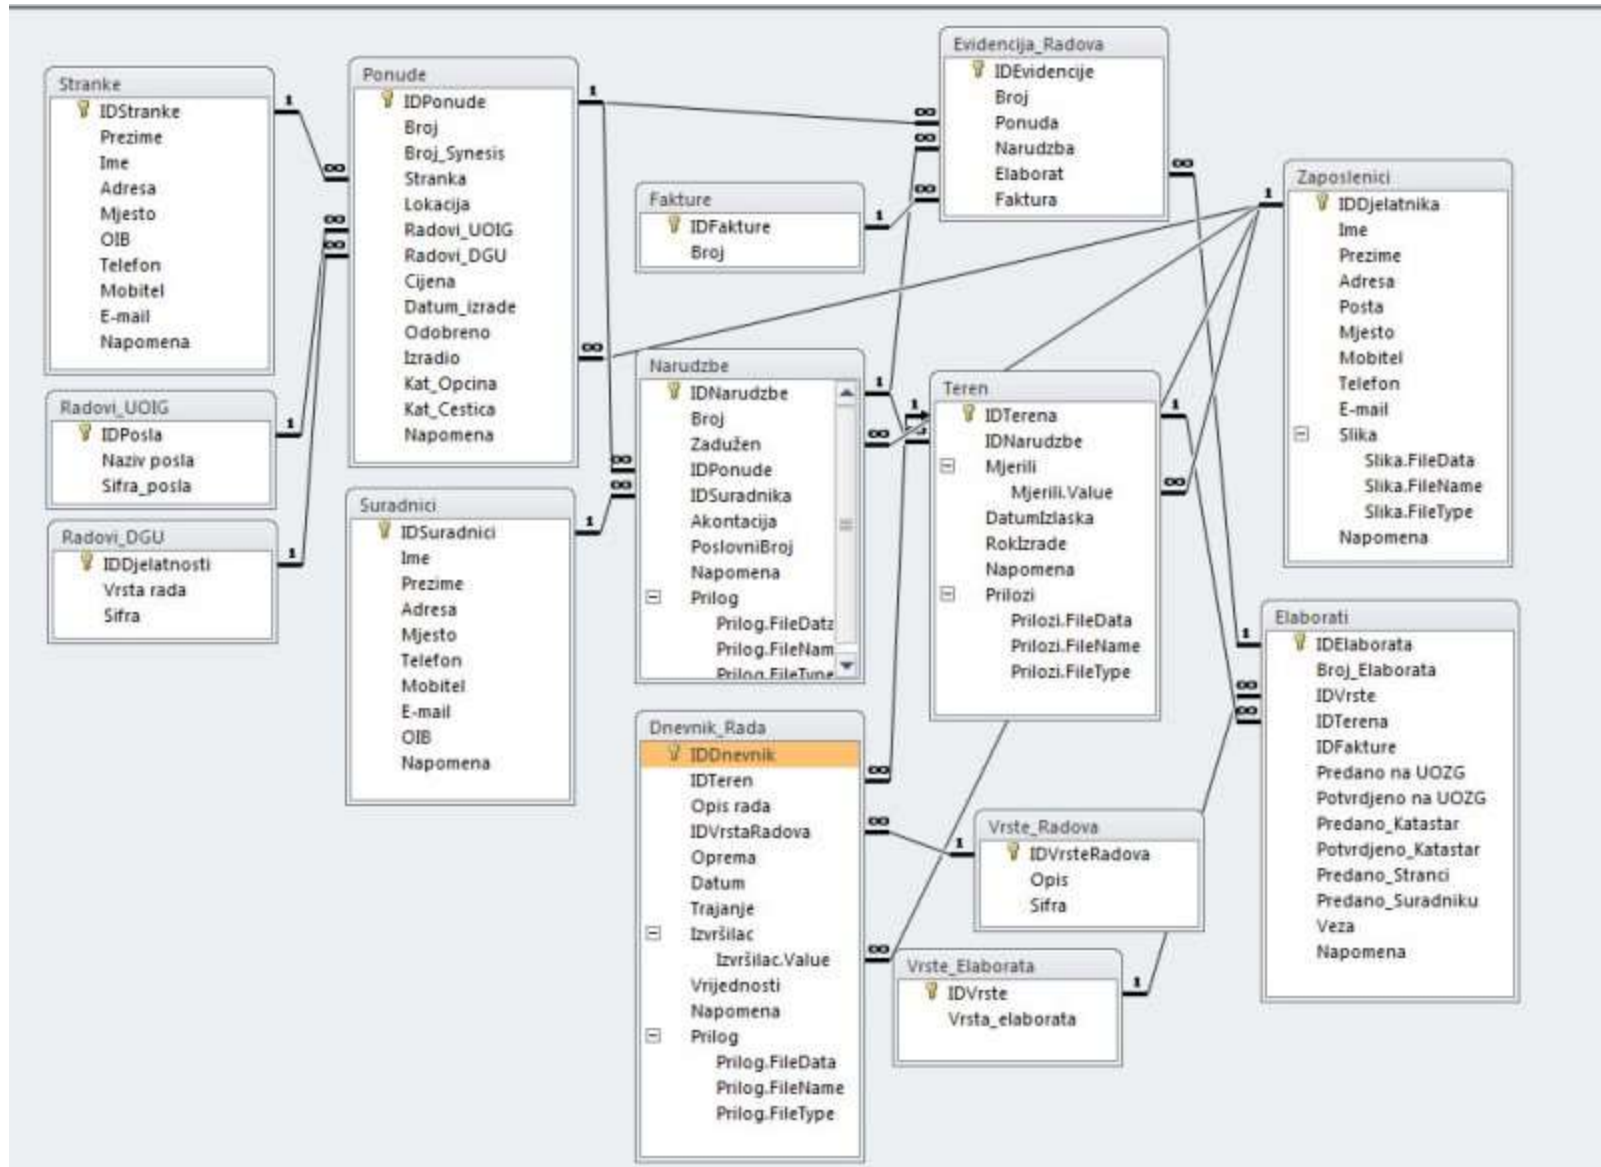

Baza za vođenje djelatnosti Geodetske firme