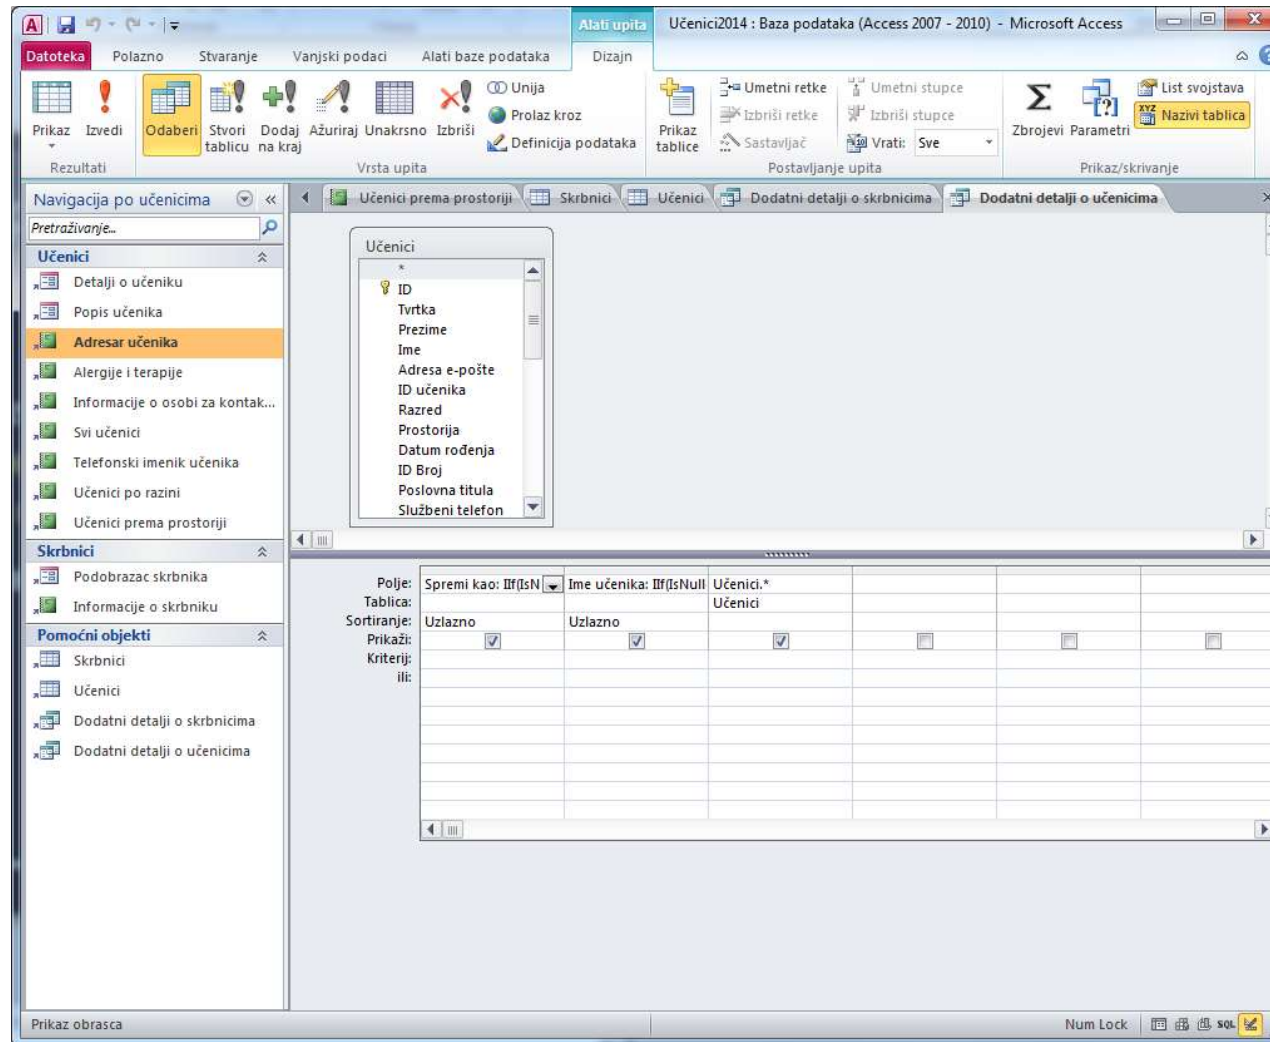

Prozor programa Access