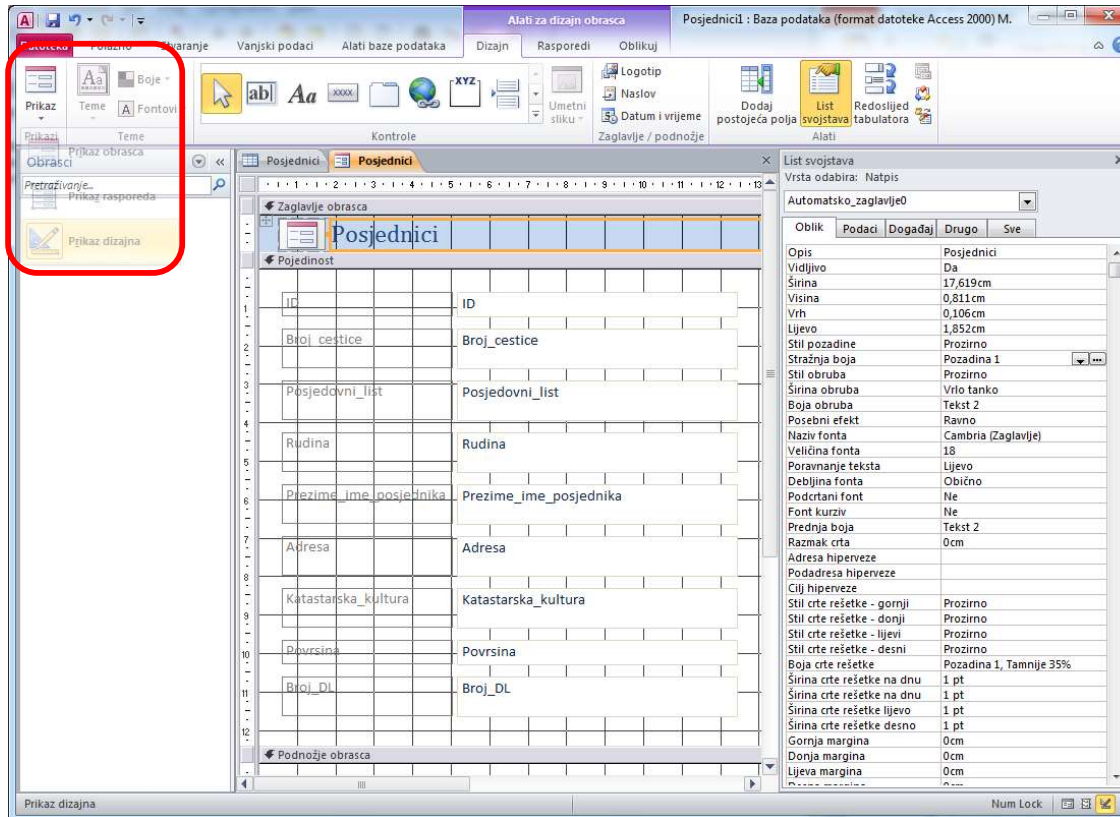

Prikaz obrasca (engl. *Form*)