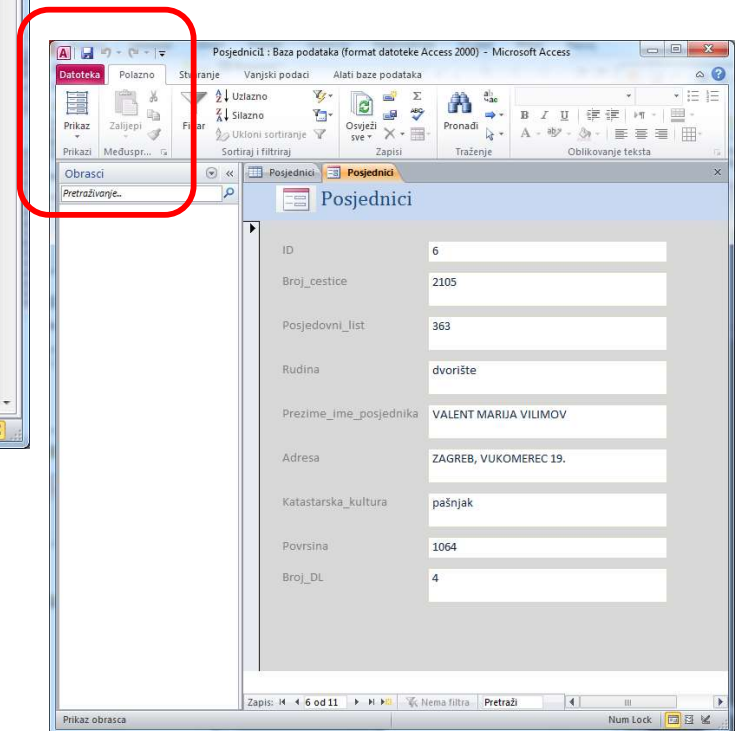

Prikaz obrasca (engl. *Form*)