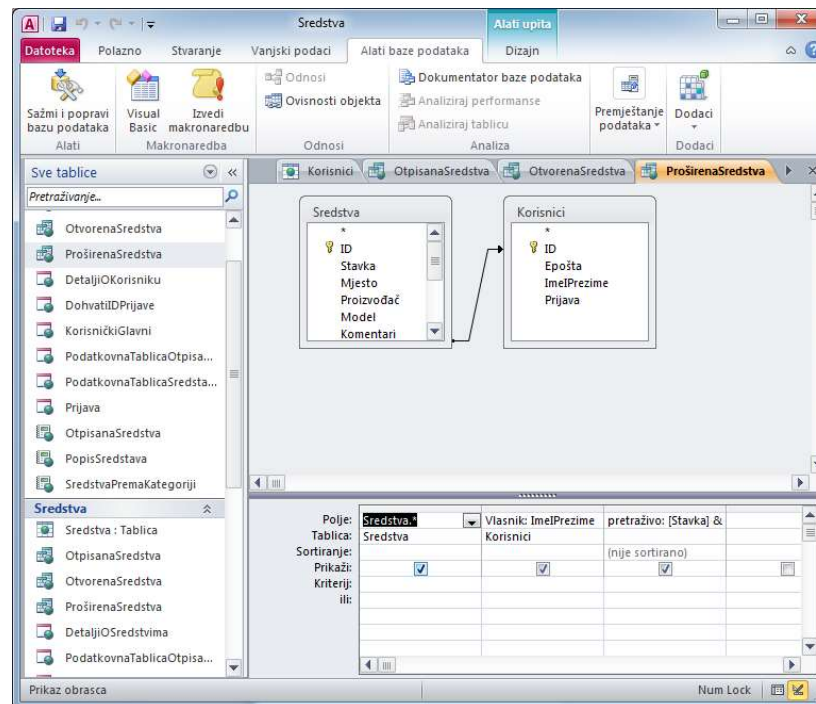

# Relacijski model baze podataka

Kako je kreirana relacijska baza podataka?

- Skupine podataka rastavljene su u manje logičke povezane cjeline
- Podaci svake cjeline pohranjuju se u zasebne tablice
- Podatke iz različitih tablica povezuju se preko polja koja sadrže identične podatke

# Baza za vođenje djelatnosti Geodetske firme

# Primarni ključ

- Tablice se povezuju preko polja koje se naziva **primarni ključ**.
- **Primarni ključ** je polje koje sadrži vrijednosti jedinstvene za svaki od zapisa u tablici.

*Npr. kod popisa osoba primarni ključ može biti **OIB** jer je različit za svaku osobu.*

# Kreiranje baze

- Prilikom kreiranja baze podataka podatke je potrebno grupirati u manje cjeline (normalizacija), kako međusobno te cjeline povezati te kako i što birati za primarne ključeve.